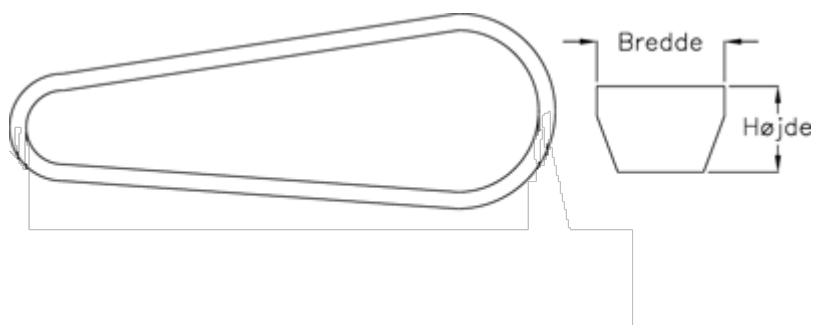

Varenummer: 601962564500  
Beskrivelse: Gates kilerem SPA 4500 Ld 4500  
DELTA NARROW

## Mål

---

Bredde	= 13
Højde	= 10
Middellængde	= 4500